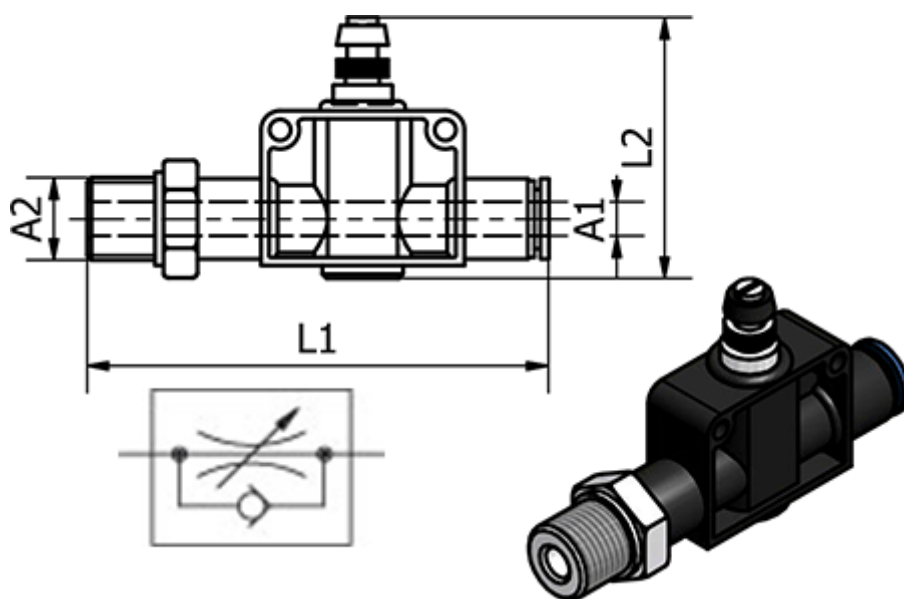

Varenummer: 58618301212  
Beskrivelse: Drøvlekontraventil 183.01212, Ø12 - G 1/2"  
Push-in/Gevind

## Mål

Gevind A2	= G 1/2"
L1	= 84.9
L2	= 53.5
Udvendig slangediameter A1	= 12